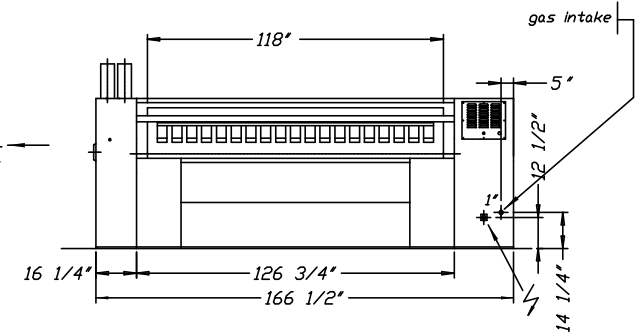

IRONERS

ONE ROLL 32" GAS

32 x 118"

T if with delivery table

U without table

65"x60" min doorway

| | |
|------------------|---------------------------|
| gas inlet | 1" |
| gas exhaust ① | dia 4 3/4" |
| roll exhaust ② | dia 4 3/4" |
| drive motor | 5 1/2 H.P.-950R.P.M |
| exhaust motor | 1 H.P.-2850R.P.M |
| pump motor | 1/2 H.P. -1380R.P.M |
| circulation pump | 4 H.P.- 2875 R.P.M |
| electrical | 3x16mm ² +N +T |
| main fuse | 40 Amps |

schaal/échelle:

CONFIDENTIAL wijzigingen voorbehouden - Sous réserve de modifications
Änderungen vorbehalten - Subject to alteration

Belgium

Nr : 3692 Typ : mono 32"
Dat : 03/09/03 Get : frank