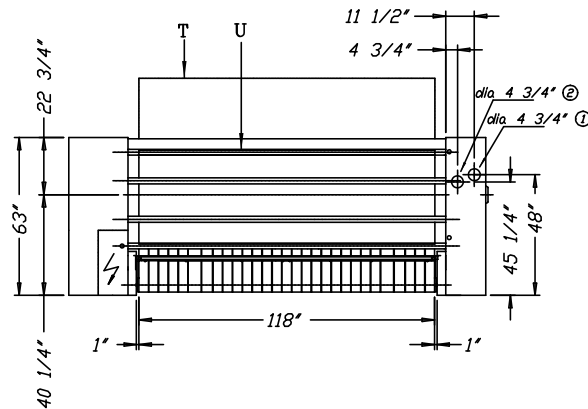

IRONERS

ONE ROLL 32" GAS

32 x 118"

T if with delivery table

U without table

65"x60" min doorway

| | |
|------------------|---------------------------|
| gas inlet | 1" |
| gas exhaust ① | dia 4 3/4" |
| roll exhaust ② | dia 4 3/4" |
| drive motor | 5 1/2 H.P.-950R.P.M |
| exhaust motor | 1 H.P.-2850R.P.M |
| pump motor | 1/2 H.P. -1380R.P.M |
| circulation pump | 4 H.P.- 2875 R.P.M |
| electrical | 3x16mm ² +N +T |
| main fuse | 40 Amps |

schaal/échelle:

CONFIDENTIAL wijzigingen voorbehouden - Sous réserve de modifications
Änderungen vorbehalten - Subject to alteration

Belgium

Nr : 3692 Typ : mono 32"
Dat : 03/09/03 Get : frank