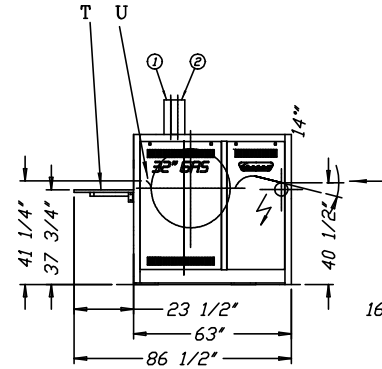

IRONERS

ONE ROLL 32" GAS

32 x 118"

T if with delivery table

U without table

65"x60" min doorway

| | |
|------------------|---------------------------|
| gas inlet | 1" |
| gas exhaust ① | dia 4 3/4" |
| roll exhaust ② | dia 4 3/4" |
| drive motor | 5 1/2 H.P.-950R.P.M |
| exhaust motor | 1 H.P.-2850R.P.M |
| pump motor | 1/2 H.P. -1380R.P.M |
| circulation pump | 4 H.P.- 2875 R.P.M |
| electrical | 3x16mm ² +N +T |
| main fuse | 40 Amps |

schaal/échelle:

CONFIDENTIAL wijzigingen voorbehouden - Sous réserve de modifications
Änderungen vorbehalten - Subject to alteration

Belgium

Nr : 3692 Typ : mono 32"
Dat : 03/09/03 Get : frank