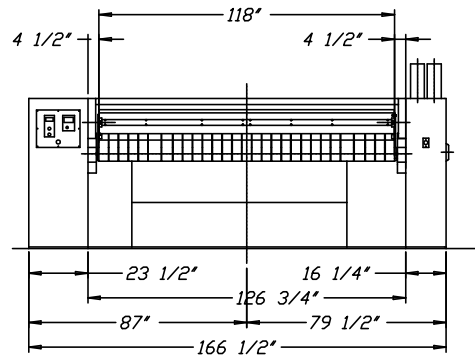

IRONERS

ONE ROLL 32" GAS

32 x 118"

T if with delivery table

U without table

65"x60" min doorway

| | |
|------------------|---------------------------|
| gas inlet | 1" |
| gas exhaust ① | dia 4 3/4" |
| roll exhaust ② | dia 4 3/4" |
| drive motor | 5 1/2 H.P.-950R.P.M |
| exhaust motor | 1 H.P.-2850R.P.M |
| pump motor | 1/2 H.P. -1380R.P.M |
| circulation pump | 4 H.P.- 2875 R.P.M |
| electrical | 3x16mm ² +N +T |
| main fuse | 40 Amps |

schaal/échelle:

CONFIDENTIAL wijzigingen voorbehouden - Sous réserve de modifications
Änderungen vorbehalten - Subject to alteration

Belgium

Nr : 3692 Typ : mono 32"
Dat : 03/09/03 Get : frank