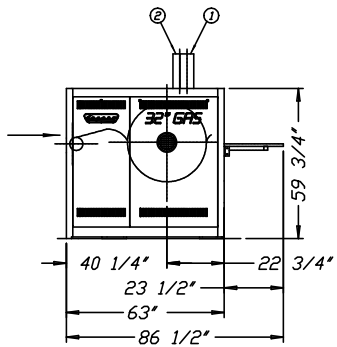

IRONERS

ONE ROLL 32" GAS

32 x 118"

T if with delivery table

U without table

65"x60" min doorway

| | |
|------------------|---------------------------|
| gas inlet | 1" |
| gas exhaust ① | dia 4 3/4" |
| roll exhaust ② | dia 4 3/4" |
| drive motor | 5 1/2 H.P.-950R.P.M |
| exhaust motor | 1 H.P.-2850R.P.M |
| pump motor | 1/2 H.P. -1380R.P.M |
| circulation pump | 4 H.P.- 2875 R.P.M |
| electrical | 3x16mm ² +N +T |
| main fuse | 40 Amps |

schaal/échelle:

CONFIDENTIAL wijzigingen voorbehouden - Sous réserve de modifications
Änderungen vorbehalten - Subject to alteration

Belgium

Nr : 3692 Typ : mono 32"
Dat : 03/09/03 Get : frank