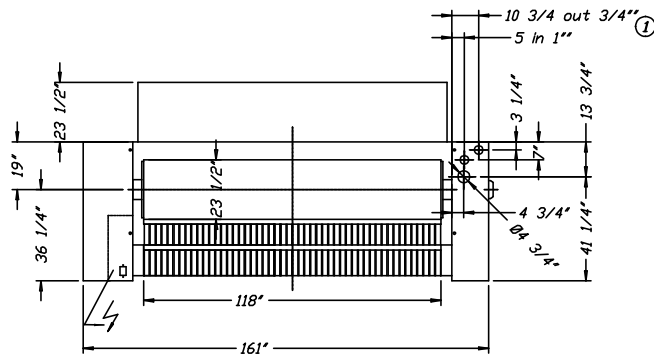

IRONER

MONO 24" S

L=118"

steam inlet	1"
steam return	3/4"
roll exhaust	dia 4 3/4"
electrical	380V- 3x6mm <sup>2</sup> +N+G
drive motor	2 HP -950 R.P.M
exhaust motor	1 HP 3000 R.P.M
pump motor	1/2 H.P -1380 R.P.M
main fuse	40A

scalaal/échelle:

CONFIDENTIAL Wijzigingen voorbehouden - Sous réserve de modifications  
Änderungen vorbehalten - Subject to alteration

Belgium

Nr :	3721	Typ :	
Dat :	24/08/04	Get :	frank