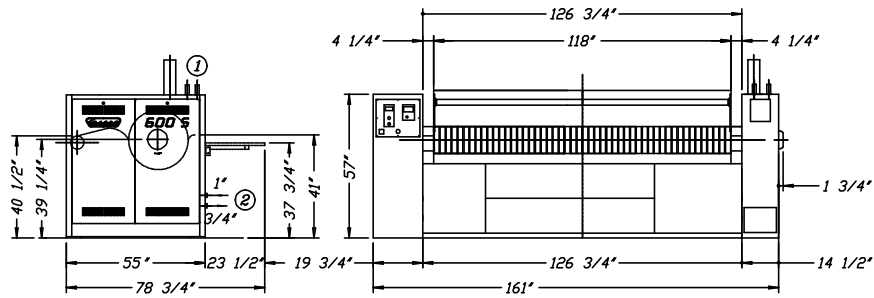

IRONER

MONO 24" S

L=118"

steam inlet	1"
steam return	3/4"
roll exhaust	dia 4 3/4"
electrical	380V- 3x6mm <sup>2</sup> +N+G
drive motor	2 HP -950 R.P.M
exhaust motor	1 HP 3000 R.P.M
pump motor	1/2 H.P -1380 R.P.M
main fuse	40A

scalaal/échelle:

CONFIDENTIAL Wijzigingen voorbehouden - Sous réserve de modifications  
Änderungen vorbehalten - Subject to alteration

Belgium

Nr :	3721	Typ :	
Dat :	24/08/04	Get :	frank