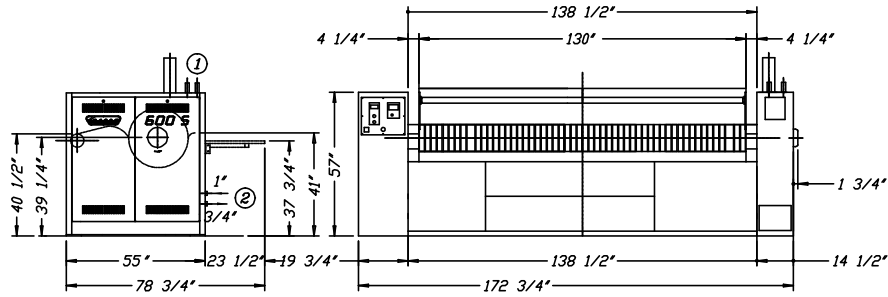

IRONER

MONO 24" S

L=130"

steam inlet	1"
steam return	3/4"
roll exhaust	dia 4 3/4"
electrical	380V- 3x6mm <sup>2</sup> +N+G
drive motor	2 HP -950 R.P.M
exhaust motor	1 HP 3000 R.P.M
pump motor	1/2 H.P -1380 R.P.M
main fuse	40A

scalaal/échelle:

CONFIDENTIAL Wijzigingen voorbehouden - Sous réserve de modifications  
Änderungen vorbehalten - Subject to alteration

Belgium

Nr :	3721	Typ :	
Dat :	24/08/04	Get :	frank