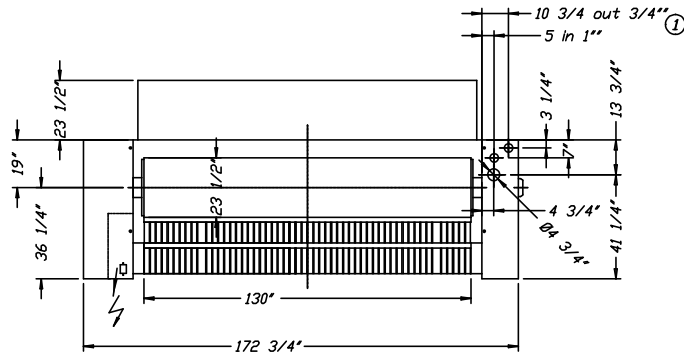

IRONER

MONO 24" S

L=130"

steam inlet	1"
steam return	3/4"
roll exhaust	dia 4 3/4"
electrical	380V- 3x6mm <sup>2</sup> +N+G
drive motor	2 HP -950 R.P.M
exhaust motor	1 HP 3000 R.P.M
pump motor	1/2 H.P -1380 R.P.M
main fuse	40A

scalaal/échelle:

CONFIDENTIAL Wijzigingen voorbehouden - Sous réserve de modifications  
Änderungen vorbehalten - Subject to alteration

Belgium

Nr :	3721	Typ :	
Dat :	24/08/04	Get :	frank