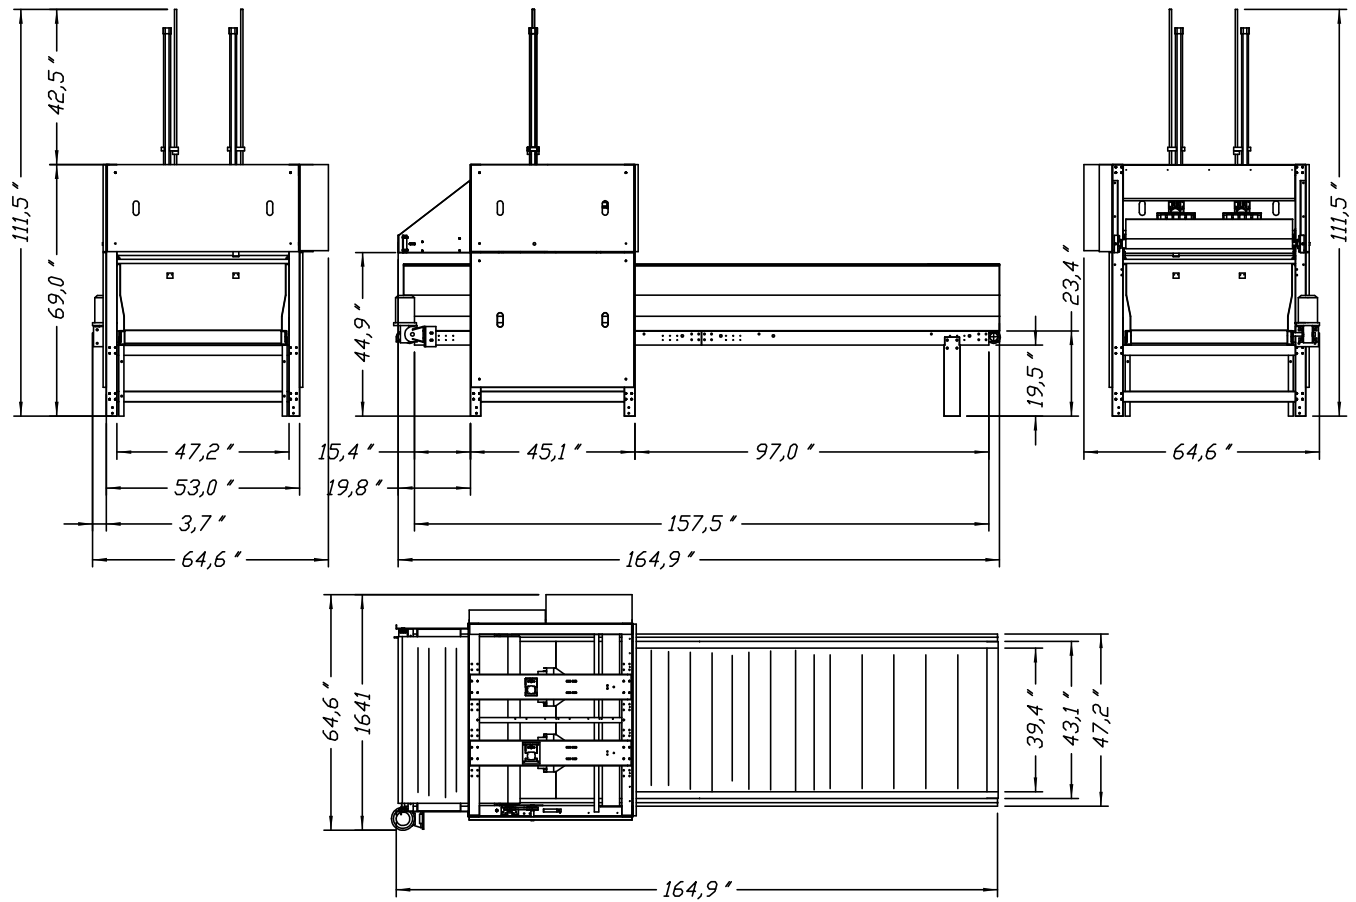

DOUBLE PICK WITH LOADING CONVEYOR

scale

Belgium

Nr : 3759

Typ :

Dat : 29/08/00

Get : Frank