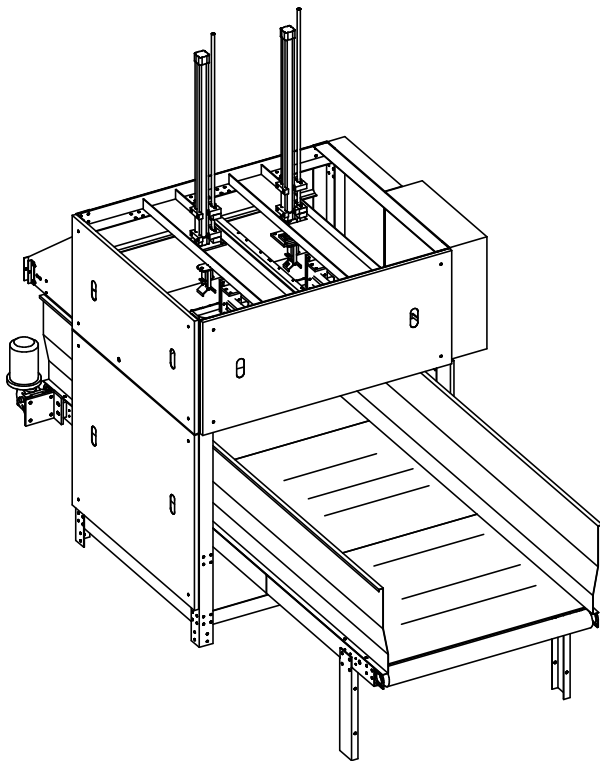

DOUBLE PICK WITH LOADING CONVEYOR

scale

Belgium

Nr : 3759

Typ :

Dat : 29/08/00

Get : Frank