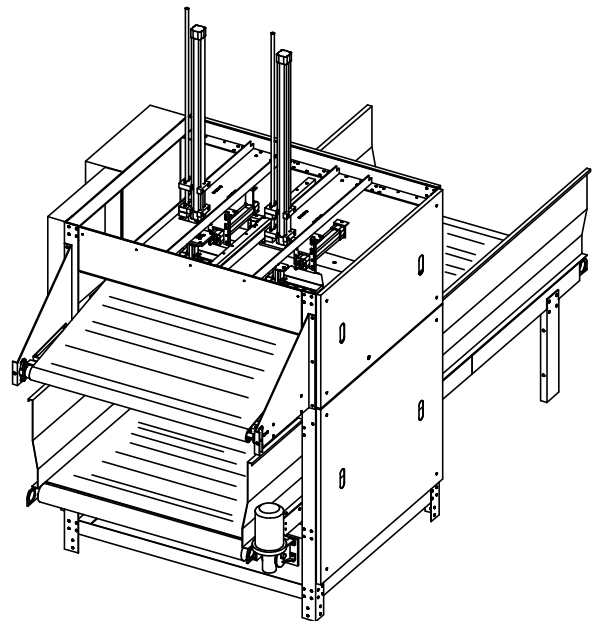

DOUBLE PICK WITH LOADING CONVEYOR

scale

Belgium

Nr : 3759

Typ :

Dat : 29/08/00

Get : Frank