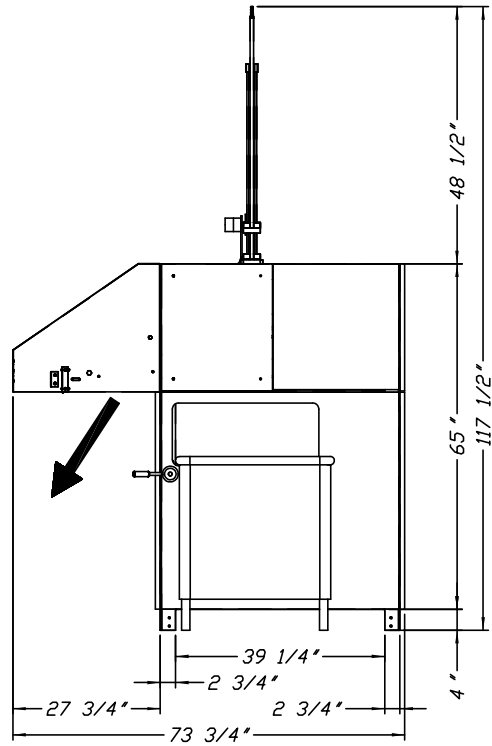

DOUBLE PICK MOBIEL

schaal/?chelle:

Belgium

Nr : 3920

Typ :

Dat : 12/09/01

Get : Frank