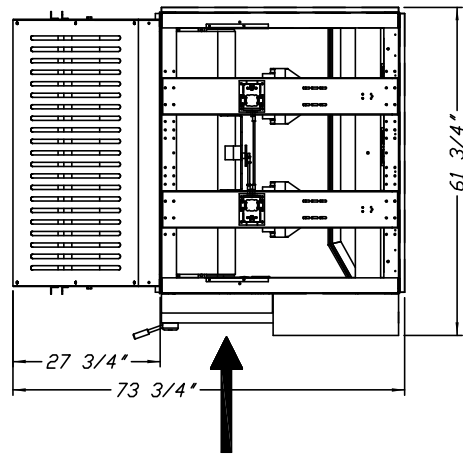

DOUBLE PICK MOBIEL

schaal/?chelle:

Belgium

Nr : 3920

Typ :

Dat : 12/09/01

Get : Frank