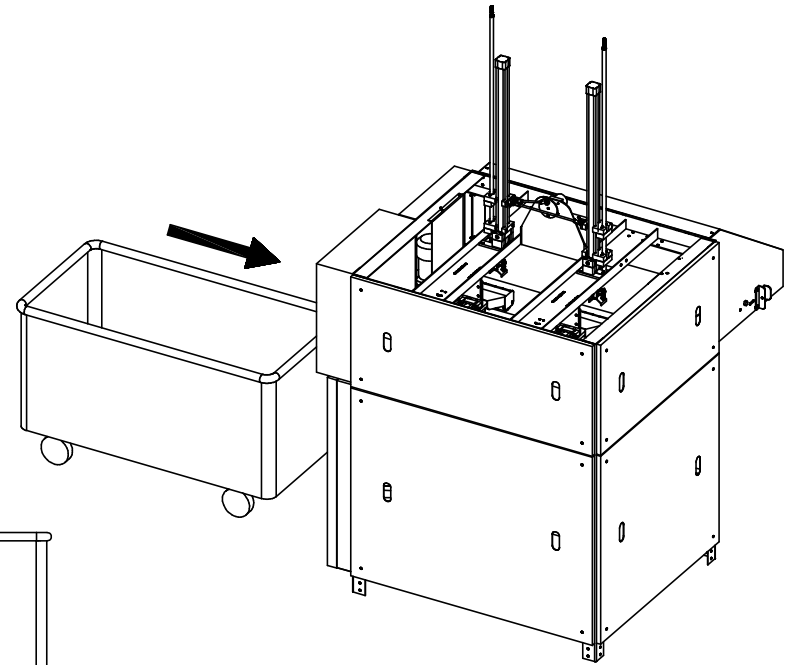

DOUBLE PICK MOBIEL

schaal/?chelle:

Belgium

Nr : 3920

Typ :

Dat : 12/09/01

Get : Frank