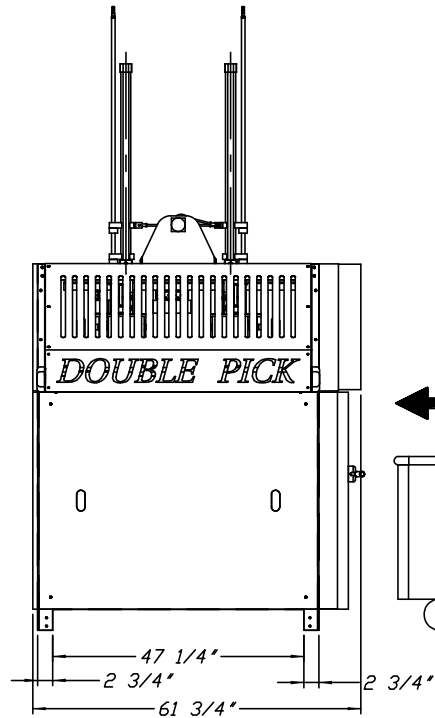

DOUBLE PICK MOBIEL

schaal/?chelle:

Belgium

Nr : 3920

Typ :

Dat : 12/09/01

Get : Frank