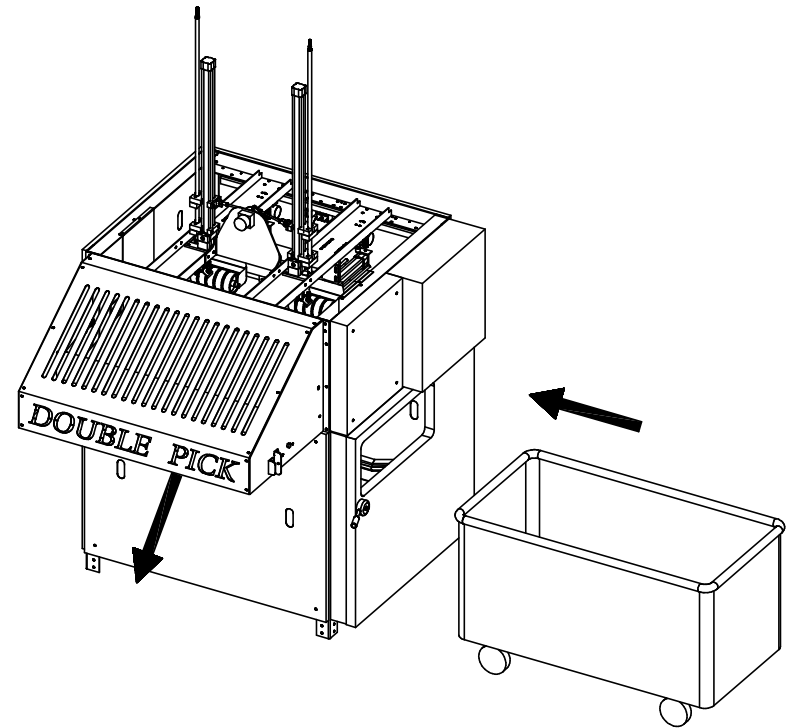

DOUBLE PICK MOBIEL

schaal/?chelle:

Belgium

Nr : 3920

Typ :

Dat : 12/09/01

Get : Frank