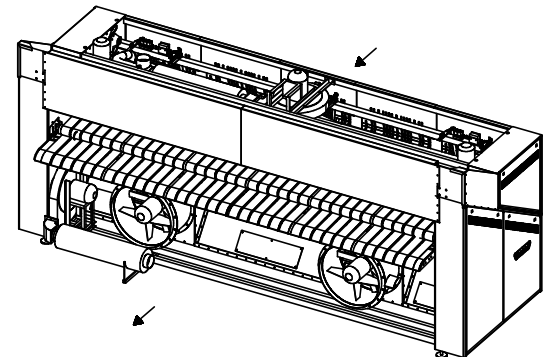

INSTEEMACHINE UNIVERSE

L=3300

① Air inlet

3/8"

②

Electr. connection

380V: 3 x 4mm + T + N

Main fuses

16A

Weight 4343 lbs

schaal/échelle:

CONFIDENTIAL Wijzigingen voorbehouden - Sous réserve de modifications
Anderungen vorbehalten - Subject to alteration

Belgium

Nr : 4109

Typ :

Dat : 04/09/02