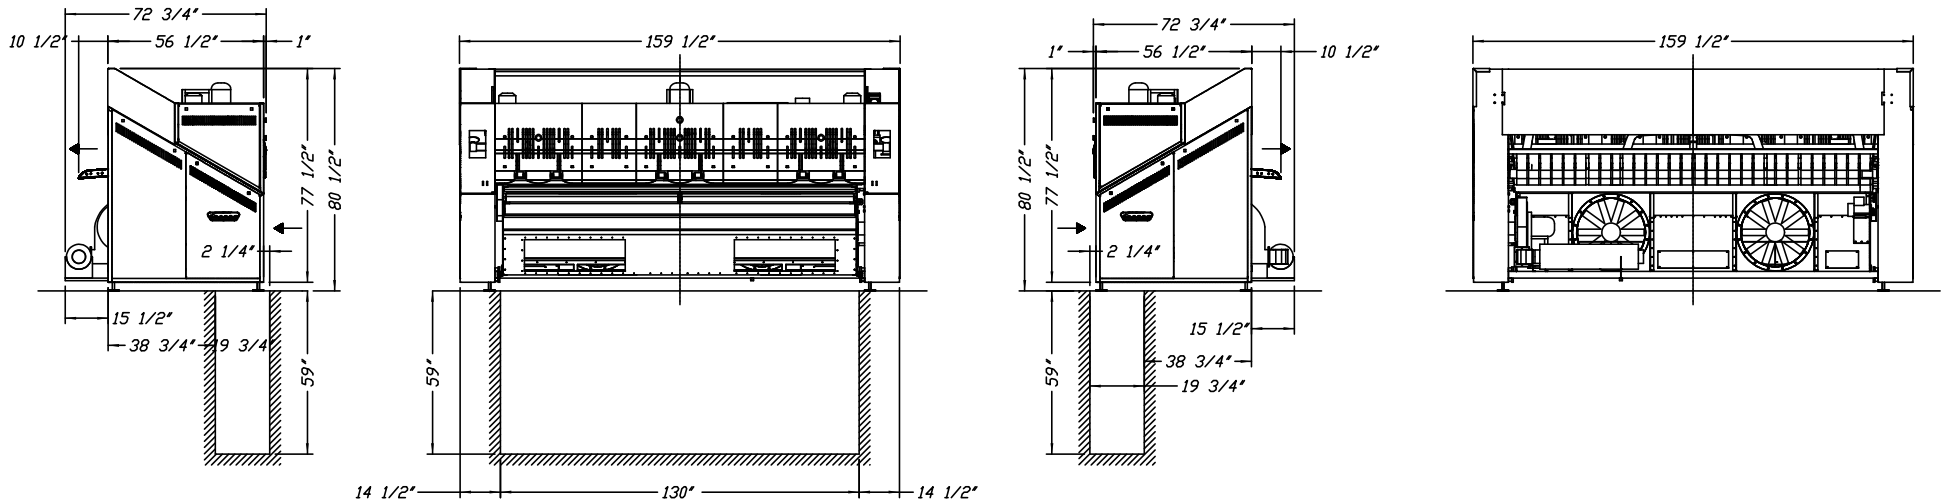

INSTEEMACHINE UNIVERSE

L=3300

① Air inlet

3/8"

②

Electr. connection

380V: 3 x 4mm + T + N

Main fuses

16A

Weight 4343 lbs

schaal/échelle:

CONFIDENTIAL Wijzigingen voorbehouden - Sous réserve de modifications
Anderungen vorbehalten - Subject to alteration

Belgium

Nr : 4109

Typ :

Dat : 04/09/02