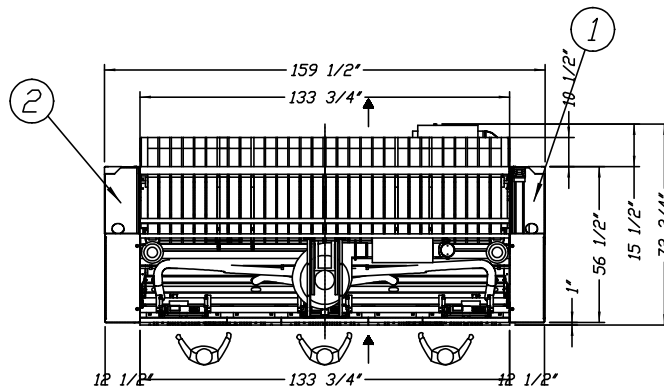

INSTEEMACHINE UNIVERSE

L=3300

① Air inlet

3/8"

②

Electr. connection

380V: 3 x 4mm + T + N

Main fuses

16A

Weight 4343 lbs

schaal/échelle:

CONFIDENTIAL Wijzigingen voorbehouden - Sous réserve de modifications
Anderungen vorbehalten - Subject to alteration

Belgium

Nr : 4109

Typ :

Dat : 04/09/02