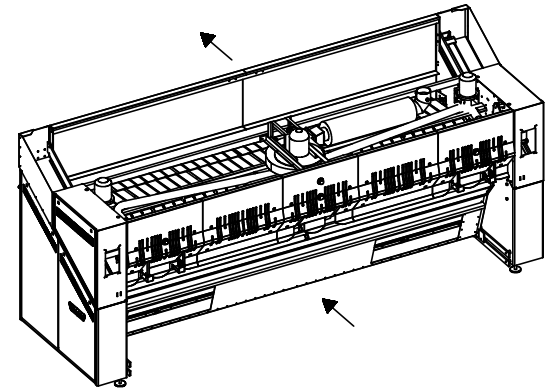

INSTEEMACHINE UNIVERSE

L=3300

① Air inlet

3/8"

②

Electr. connection

380V: 3 x 4mm + T + N

Main fuses

16A

Weight 4343 lbs

schaal/échelle:

CONFIDENTIAL Wijzigingen voorbehouden - Sous réserve de modifications
Anderungen vorbehalten - Subject to alteration

Belgium

Nr : 4109

Typ :

Dat : 04/09/02