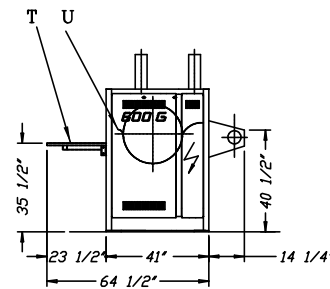

IRONERS

ONE ROLL 24" GAS

SMALL FRAME WITH REMOVABLE FEED TABLE

118"

T if with delivery table

U without table

gas intake	1"
gas exhaust ①	dia 4 3/4"
roll exhaust ②	dia 4 3/4"
drive motor	1 1/2 HP-950 R.P.M
exhaust motor	1 H.P.-2850 R.P.M
pump motor	1/2 H.P -1380 R.P.M
circulation pump	3 H.P - 2850 R.P.M
electrical	380V: 3x10mm ² +N + T
main fuse	32 Amps

schaal/échelle:

CONFIDENTIAL Wijzigingen voorbehouden - Sous réserve de modifications
Änderungen vorbehalten - Subject to alteration

Belgium

Nr :	4369	Typ :
Dat :	19/09/03	Get : frank