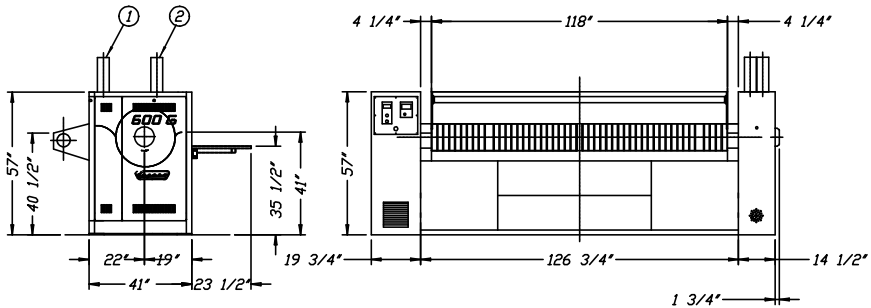

IRONERS

ONE ROLL 24" GAS

SMALL FRAME WITH REMOVABLE FEED TABLE

118"

T if with delivery table

U without table

gas intake	1"
gas exhaust ①	dia 4 3/4"
roll exhaust ②	dia 4 3/4"
drive motor	1 1/2 HP-950 R.P.M
exhaust motor	1 H.P.-2850 R.P.M
pump motor	1/2 H.P -1380 R.P.M
circulation pump	3 H.P - 2850 R.P.M
electrical	380V: 3x10mm ² +N + T
main fuse	32 Amps

schaal/échelle:

CONFIDENTIAL Wijzigingen voorbehouden - Sous réserve de modifications
Änderungen vorbehalten - Subject to alteration

Belgium

Nr :	4369	Typ :
Dat :	19/09/03	Get : frank