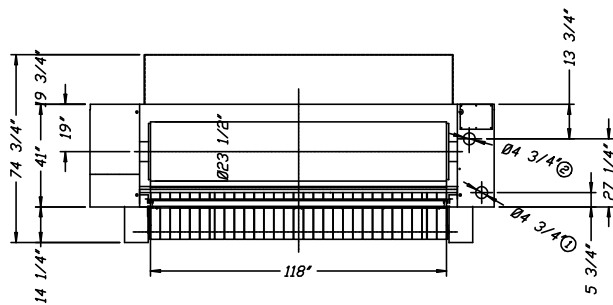

IRONERS

ONE ROLL 24" GAS

SMALL FRAME WITH REMOVABLE FEED TABLE

118"

T if with delivery table

U without table

gas intake	1"
gas exhaust ①	dia 4 3/4"
roll exhaust ②	dia 4 3/4"
drive motor	1 1/2 HP-950 R.P.M
exhaust motor	1 H.P.-2850 R.P.M
pump motor	1/2 H.P -1380 R.P.M
circulation pump	3 H.P - 2850 R.P.M
electrical	380V: 3x10mm ² +N + T
main fuse	32 Amps

schaal/échelle:

CONFIDENTIAL Wijzigingen voorbehouden - Sous réserve de modifications
Änderungen vorbehalten - Subject to alteration

Belgium

Nr :	4369	Typ :
Dat :	19/09/03	Get : frank