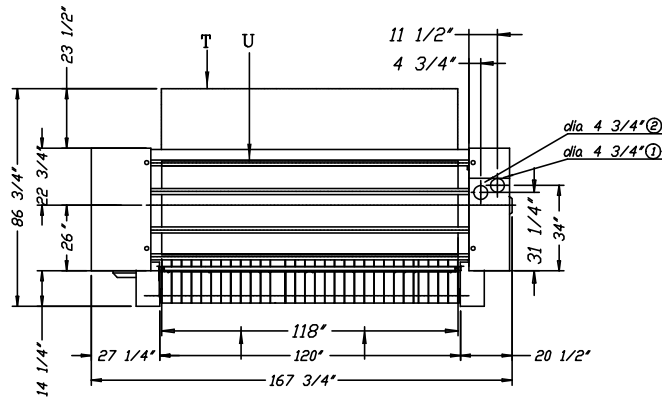

IRONERS

118"

SMALL FRAME WITH REMOVABLE FEED TABLE

ONE ROLL 32" GAS

SPEED 52 FPM

T if with delivery table

U without table

gas inlet	1"
gas exhaust ①	dia 4 3/4"
roll exhaust ②	dia 4 3/4"
drive motor	3 H.P.
exhaust motor	1 H.P.
pump motor	1/2 H.P.
circulation pump	4 H.P.
electrical	480V/60Hz
main fuse	32 Amps

schaal/échelle:

CONFIDENTIAL wijzigingen voorbehouden - Sous réserve de modifications  
Änderungen vorbehalten - Subject to alteration

Belgium

Nr :	4371	Typ :
Dat :	22/09/03	Get : frank