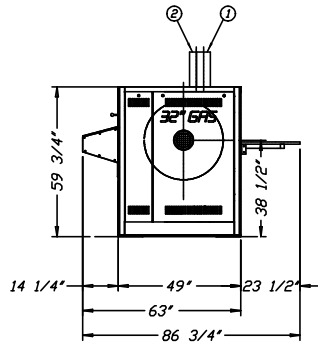

IRONERS

118"

SMALL FRAME WITH REMOVABLE FEED TABLE

ONE ROLL 32" GAS

SPEED 52 FPM

T if with delivery table

U without table

gas inlet	1"
gas exhaust ①	dia 4 3/4"
roll exhaust ②	dia 4 3/4"
drive motor	3 H.P.
exhaust motor	1 H.P.
pump motor	1/2 H.P.
circulation pump	4 H.P.
electrical	480V/60Hz
main fuse	32 Amps

schaal/échelle:

CONFIDENTIAL wijzigingen voorbehouden - Sous réserve de modifications  
Änderungen vorbehalten - Subject to alteration

Belgium

Nr :	4371	Typ :
Dat :	22/09/03	Get : frank