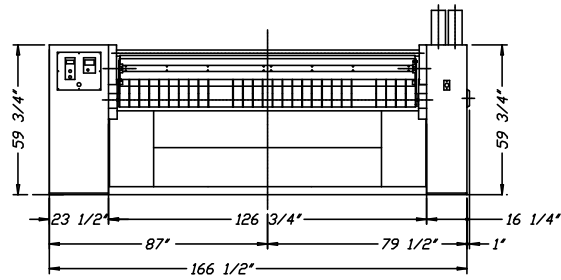

IRONERS

118"

SMALL FRAME WITH REMOVABLE FEED TABLE

ONE ROLL 32" GAS

SPEED 52 FPM

T if with delivery table

U without table

gas inlet	1"
gas exhaust ①	dia 4 3/4"
roll exhaust ②	dia 4 3/4"
drive motor	3 H.P.
exhaust motor	1 H.P.
pump motor	1/2 H.P.
circulation pump	4 H.P.
electrical	480V/60Hz
main fuse	32 Amps

schaal/échelle:

CONFIDENTIAL wijzigingen voorbehouden - Sous réserve de modifications  
Änderungen vorbehalten - Subject to alteration

Belgium

Nr :	4371	Typ :
Dat :	22/09/03	Get : frank