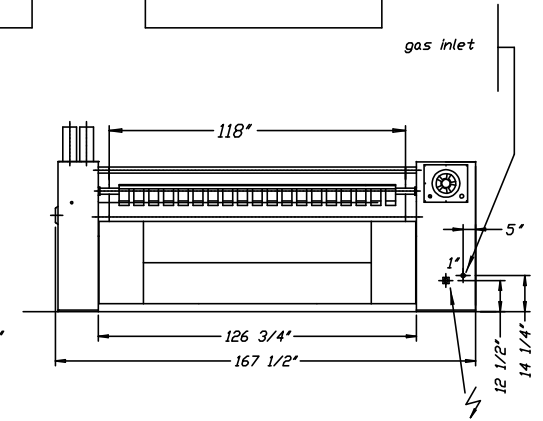

IRONERS

118"

SMALL FRAME WITH REMOVABLE FEED TABLE

ONE ROLL 32" GAS

SPEED 52 FPM

T if with delivery table

U without table

gas inlet	1"
gas exhaust ①	dia 4 3/4"
roll exhaust ②	dia 4 3/4"
drive motor	3 H.P.
exhaust motor	1 H.P.
pump motor	1/2 H.P.
circulation pump	4 H.P.
electrical	480V/60Hz
main fuse	32 Amps

schaal/échelle:

CONFIDENTIAL wijzigingen voorbehouden - Sous réserve de modifications  
Änderungen vorbehalten - Subject to alteration

Belgium

Nr :	4371	Typ :
Dat :	22/09/03	Get : frank