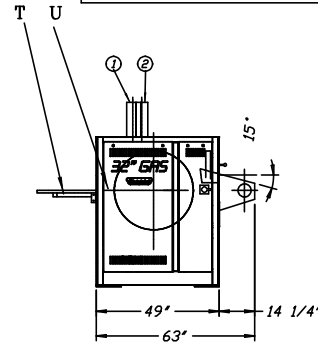

IRONERS

118"

SMALL FRAME WITH REMOVABLE FEED TABLE

ONE ROLL 32" GAS

SPEED 52 FPM

T if with delivery table

U without table

gas inlet	1"
gas exhaust ①	dia 4 3/4"
roll exhaust ②	dia 4 3/4"
drive motor	3 H.P.
exhaust motor	1 H.P.
pump motor	1/2 H.P.
circulation pump	4 H.P.
electrical	480V/60Hz
main fuse	32 Amps

schaal/échelle:

CONFIDENTIAL wijzigingen voorbehouden - Sous réserve de modifications  
Änderungen vorbehalten - Subject to alteration

Belgium

Nr :	4371	Typ :
Dat :	22/09/03	Get : frank